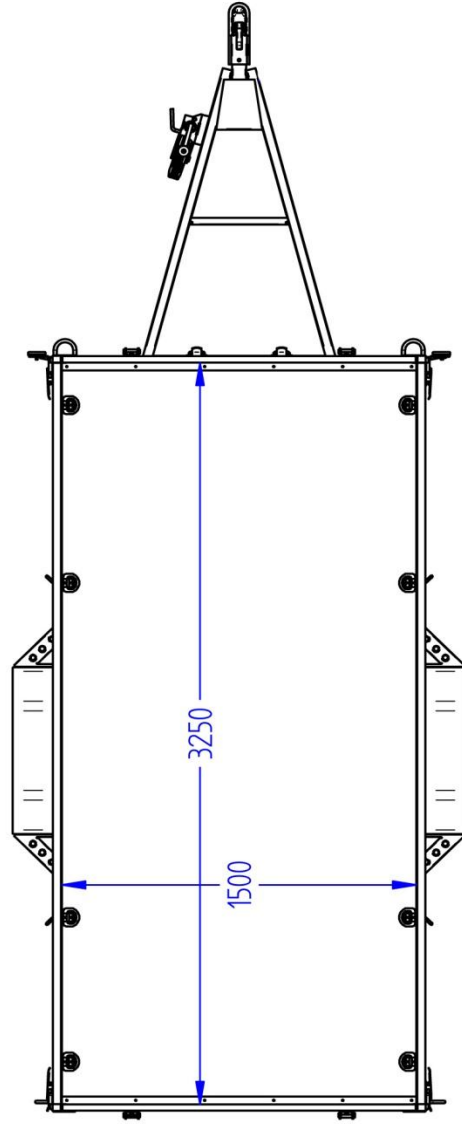

Lavavaunu 750M331L150-42

Lavan koko	3.25 x 1.50 m
Kokonaispaino	750 kg
Omapaino	330 kg
Jousitus	lehtijouset
Laitakorkeus	0.42 m
Kippi	+
Magnelis®	

Pohja 12 mm muovipinnoitettu filmivaneri
Saranoitu ja irroitettava etu- ja takalaita
Sidontalenkit ja koukut, vesitiivit navat
Rengaskoko 155R13 84N 4x100 M+S
Ajosilta takalaita, nokkapyörä 150 kg

Title: 6280 Haagis 750M331L150-42 KE-EU1-TI	
Size: A3	Drawing No: 00
Scale:	Weight: