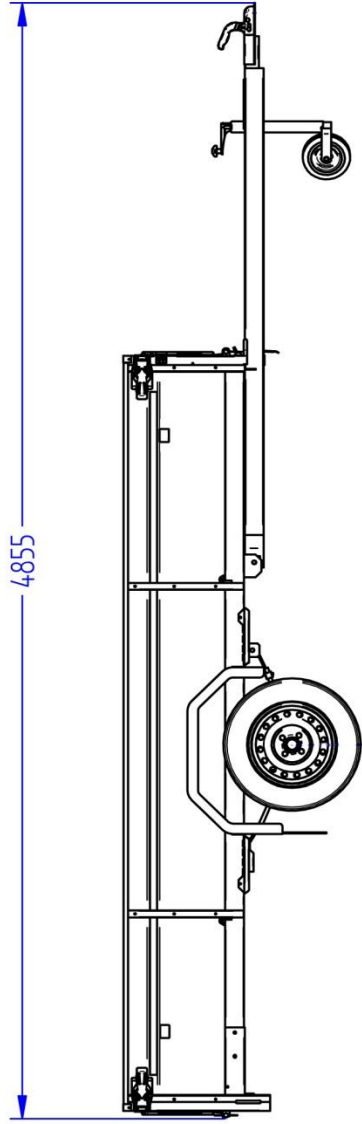

Lavavaunu 750M331L150-42

Lavan koko	3.25 x 1.50 m
Kokonaispaino	750 kg
Omapaino	330 kg
Jousitus	lehtijouset
Laitakorkeus	0.42 m
Kippi	+
Magnelis®	

Pohja 12 mm muovipinnoitettu filmivaneri
Saranoitu ja irroitettava etu- ja takalaita
Sidontalenkit ja koukut, vesitiivit navat
Rengaskoko 155R13 84N 4x100 M+S
Ajosilta takalaita, nokkapyörä 150 kg

Title: 6280 Haagis 750M331L150-42 KE-EU1-TI	
Size: A3	Drawing No: 00
Scale:	Weight: