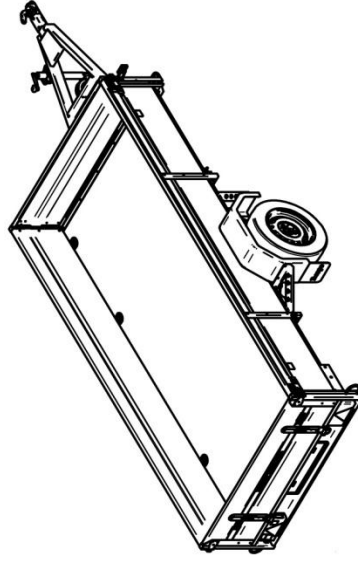

Lavavaunu 750M331L150-42

Lavan koko	3.25 x 1.50 m
Kokonaispaino	750 kg
Omapaino	330 kg
Jousitus	lehtijouset
Laitakorkeus	0.42 m
Kippi	+
Magnelis®	

Pohja 12 mm muovipinnoitettu filmivaneri
Saranoitu ja irroitettava etu- ja takalaita
Sidontalenkit ja koukut, vesitiivit navat
Rengaskoko 155R13 84N 4x100 M+S
Ajosilta takalaita, nokkapyörä 150 kg

Title: 6280 Haagis 750M331L150-42 KE-EU1-TI	
Size: A3	Drawing No: 00
Scale:	Weight: