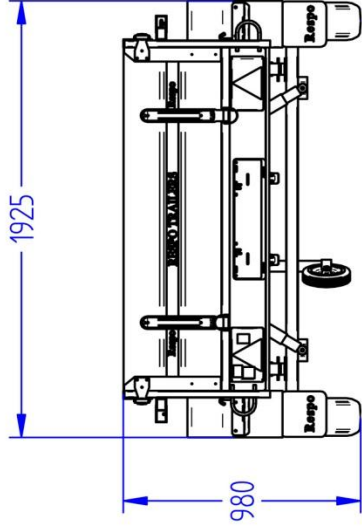

Lavavaunu 750M331L150-42

Lavan koko	3.25 x 1.50 m
Kokonaispaino	750 kg
Omapaino	330 kg
Jousitus	lehtijouset
Laitakorkeus	0.42 m
Kippi	+
Magnelis®	

Pohja 12 mm muovipinnoitettu filmivaneri
Saranoitu ja irroitettava etu- ja takalaita
Sidontalenkit ja koukut, vesitiivit navat
Rengaskoko 155R13 84N 4x100 M+S
Ajosilta takalaita, nokkapyörä 150 kg

Title: 6280 Haagis 750M331L150-42 KE-EU1-TI	
Size: A3	Drawing No: 00
Scale:	Weight: