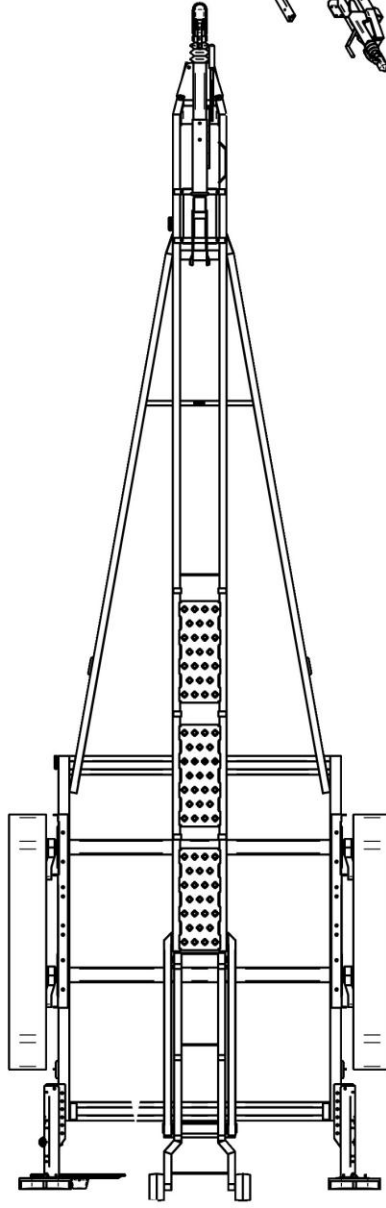

Venetrailer 1700V662T209

Venetrailerin mitat	6.6 x 2.09 m
Kokonaispaino	1700 kg
Omapaino	455 kg
Jousitus	2 x kumivääntö
Keinu	+

Säädettävät sivutuet ja kölirullat 1(M)+6(K)
Vesitiivit navat, Vinssi Schlegl + liina
Nokkapyörä 400kg, Sivulle kääntyvät valot
Rengaskoko 155R13 500kg MS 4x100

Title: 5199 Haagis 1700V662T209 V-EU1-T1

Size | Drawing No:
A3

Rev. nr:

Scale: | Weight: