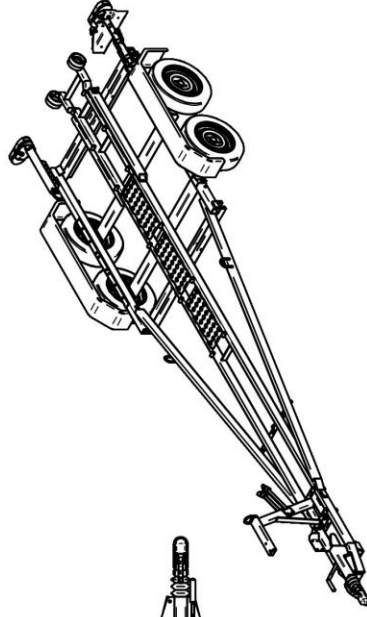

Venetrailer 1700V662T209

Venetrailerin mitat	6.6 x 2.09 m
Kokonaispaino	1700 kg
Omapaino	455 kg
Jousitus	2 x kumivääntö
Keinu	+

Säädettävät sivutuet ja kölirullat 1(M)+6(K)
Vesitiivit navat, Vinssi Schlegl + liina
Nokkapyörä 400kg, Sivulle kääntyvät valot
Rengaskoko 155R13 500kg MS 4x100

Title: 5199 Haagis 1700V662T209 V-EU1-T1

Size | Drawing No:
A3

Rev. nr:

Scale: | Weight: