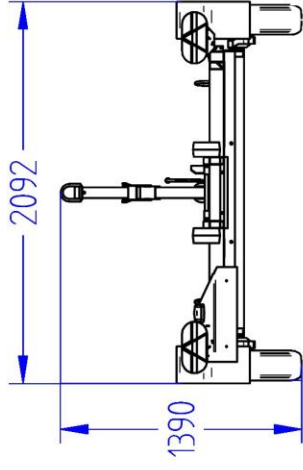

Venetrailer 1700V662T209

Venetrailerin mitat	6.6 x 2.09 m
Kokonaispaino	1700 kg
Omapaino	455 kg
Jousitus	2 x kumivääntö
Keinu	+

Säädettävät sivutuet ja kölirullat 1(M)+6(K)
Vesitiivit navat, Vinssi Schlegl + liina
Nokkapyörä 400kg, Sivulle kääntyvät valot
Rengaskoko 155R13 500kg MS 4x100

Title: 5199 Haagis 1700V662T209 V-EU1-T1

Size | Drawing No:
A3

Rev. nr:

Scale: | Weight: