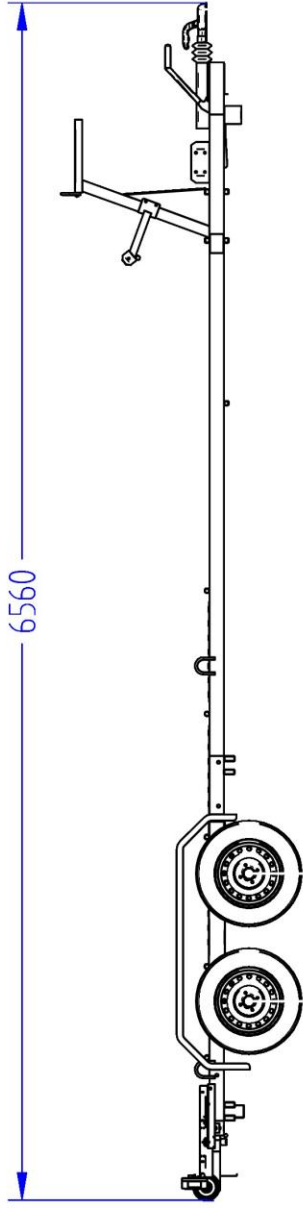

Venetrailer 1700V662T209

Venetrailerin mitat	6.6 x 2.09 m
Kokonaispaino	1700 kg
Omapaino	455 kg
Jousitus	2 x kumivääntö
Keinu	+

Säädettävät sivutuet ja kölirullat 1(M)+6(K)
Vesitiivit navat, Vinssi Schlegl + liina
Nokkapyörä 400kg, Sivulle kääntyvät valot
Rengaskoko 155R13 500kg MS 4x100

Title: 5199 Haagis 1700V662T209 V-EU1-T1

Size | Drawing No:
A3

Rev. nr:

Scale: | Weight: