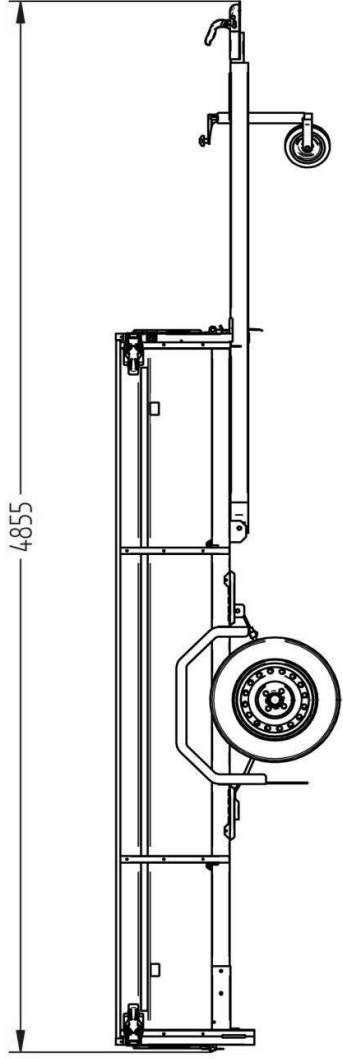

Lavavaunu 750M331L150-42

Lavan koko	3.25 x 1.50 m
Kokonaispaino	750 kg
Omapaino	330 kg
Jousitus	lehtijouset
Laitakorkeus	0.42 m
Kippi	+
Magnelis®	

Pohja 12 mm muovipinnoitettu filmivaneri
Saranoitu ja irroitettava etu- ja takalaita
Sidontalenkit ja koukut, vesitiivit navat
Rengaskoko 155R13 84N 4x100 M+S
Ajosilta takalaita, nokkapyörä 150 kg

Title: 6280 Haagjs 750M331150-42 KE-EU1-T1

Size: A3 Drawing No:

Rev. nr: 00

Scale: Weight: