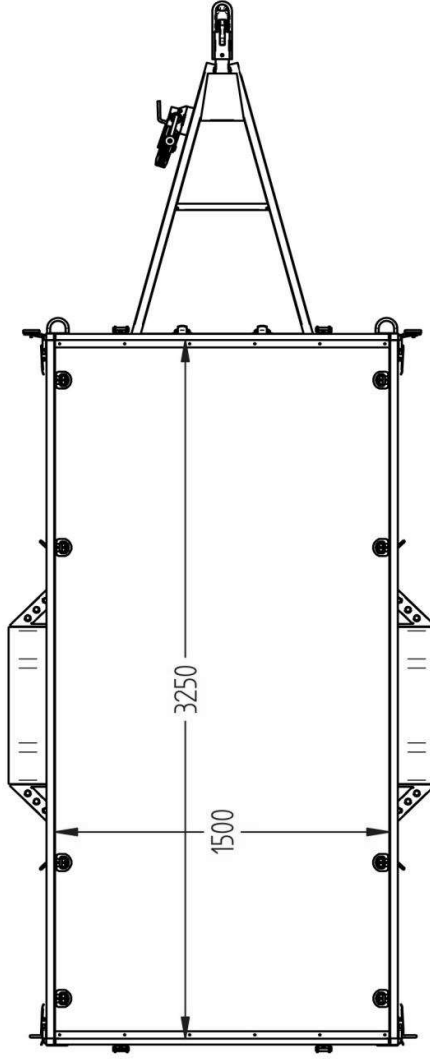

Lavavaunu 750M331L150-42

Lavan koko	3.25 x 1.50 m
Kokonaispaino	750 kg
Omapaino	330 kg
Jousitus	lehtijouset
Laitakorkeus	0.42 m
Kippi	+
Magnelis®	

Pohja 12 mm muovipinnoitettu filmivaneri
Saranoitu ja irroitettava etu- ja takalaita
Sidontalenkit ja koukut, vesitiivit navat
Rengaskoko 155R13 84N 4x100 M+S
Ajosilta takalaita, nokkapyörä 150 kg

Title: 6280 Haagjs 750M331150-42 KE-EU1-T1

Size: A3 Drawing No:

Rev. nr: 00

Scale: Weight: