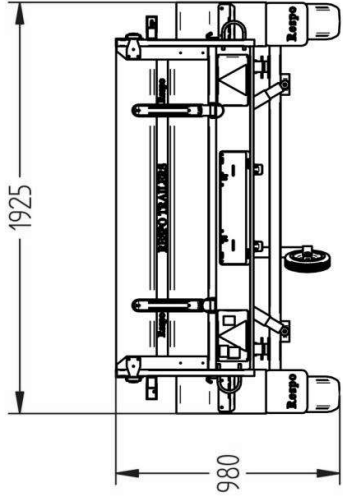

Lavavaunu 750M331L150-42

Lavan koko	3.25 x 1.50 m
Kokonaispaino	750 kg
Omapaino	330 kg
Jousitus	lehtijouset
Laitakorkeus	0.42 m
Kippi	+
Magnelis®	

Pohja 12 mm muovipinnoitettu filmivaneri
Saranoitu ja irroitettava etu- ja takalaita
Sidontalenkit ja koukut, vesitiivit navat
Rengaskoko 155R13 84N 4x100 M+S
Ajosilta takalaita, nokkapyörä 150 kg

Title: 6280 Haagjs 750M331150-42 KE-EU1-T1

Size: A3 Drawing No:

Rev. nr: 00

Scale: Weight: