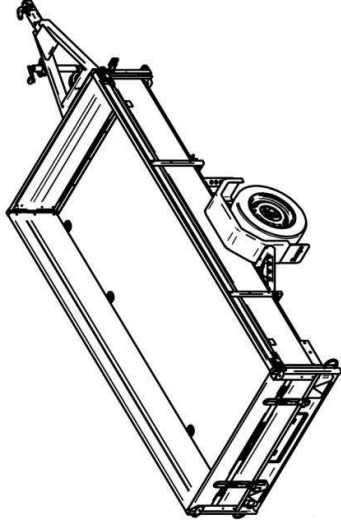

Lavavaunu 750M331L150-42

Lavan koko	3.25 x 1.50 m
Kokonaispaino	750 kg
Omapaino	330 kg
Jousitus	lehtijouset
Laitakorkeus	0.42 m
Kippi	+
Magnelis®	

Pohja 12 mm muovipinnoitettu filmivaneri
Saranoitu ja irroitettava etu- ja takalaita
Sidontalenkit ja koukut, vesitiivit navat
Rengaskoko 155R13 84N 4x100 M+S
Ajosilta takalaita, nokkapyörä 150 kg

Title: 6280 Haagjs 750M331150-42 KE-EU1-T1

Size: A3 Drawing No:

Rev. nr: 00

Scale: Weight: