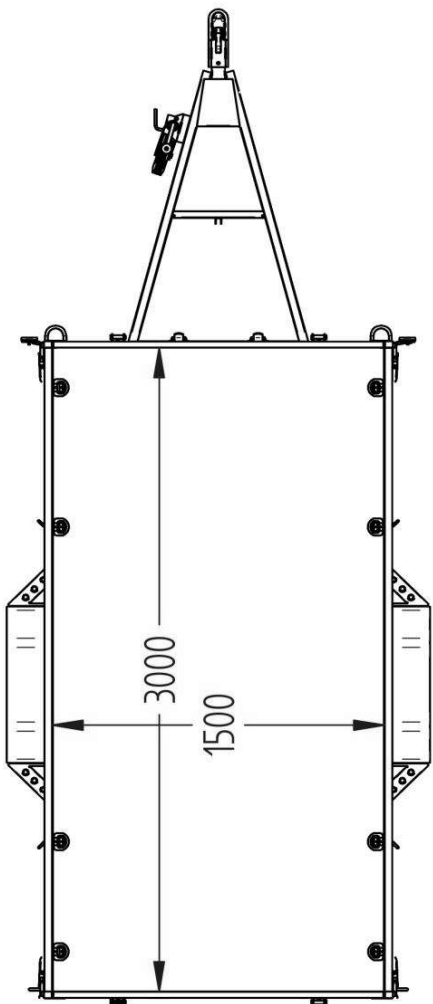

Lavavaunu 750M301L150-33

Lavan koko	3.00 x 1.50 m
Kokonaispaino	750 kg
Omapaino	305 kg
Jousitus	lehtijouset
Laitakorkeus	0.33 m
Kippi	+
Magnelis®	

Pohja 12 mm muovipinnoitettu filmivaneri
Sarannoitu ja irroitettava etu- ja takalaita
Sidontalenkit ja koukut, nokkapyörä 150kg
vesitiivit navat, rengaskoko 155R13 M+S
Lisävaruste: ajosilta takalaita

Respo

Title: 7409 Haagis 750M301L150-33 KE-F12-T1

Size	Drawing No.	Rev. nr.
A3		

Scale: _____ Weight: _____