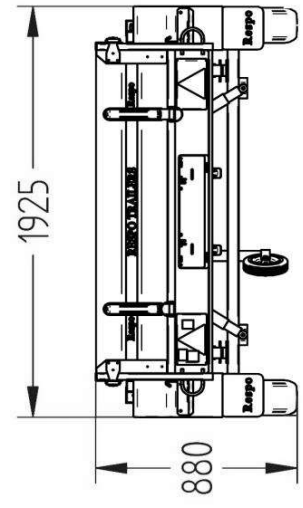

Lavavaunu 750M301L150-33

Lavan koko	3.00 x 1.50 m
Kokonaispaino	750 kg
Omapaino	305 kg
Jousitus	lehtijouset
Laitakorkeus	0.33 m
Kippi	+
Magnelis®	

Pohja 12 mm muovipinnoitettu filmivaneri
Sarannoitu ja irroitettava etu- ja takalaita
Sidontalenkit ja koukut, nokkapyörä 150kg
vesitiivit navat, rengaskoko 155R13 M+S
Lisävaruste: ajosilta takalaita

Respo

Title: 7409 Haagis 750M301L150-33 KE-F12-T1

Size	Drawing No.	Rev. nr.
A3		

Scale: _____ Weight: _____