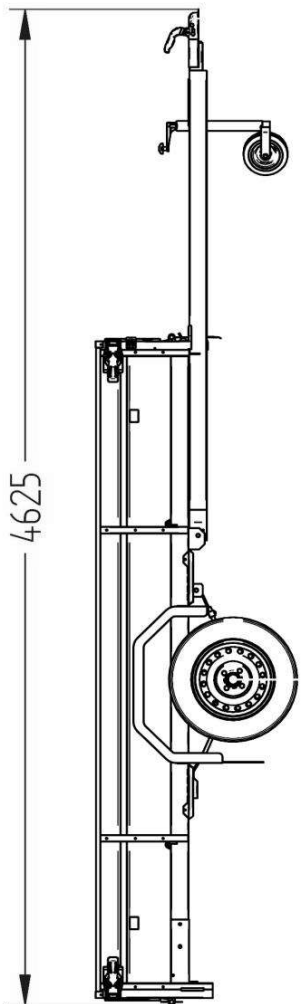

Lavavaunu 750M301L150-33

Lavan koko	3.00 x 1.50 m
Kokonaispaino	750 kg
Omapaino	305 kg
Jousitus	lehtijouset
Laitakorkeus	0.33 m
Kippi	+
Magnelis®	

Pohja 12 mm muovipinnoitettu filmivaneri
Sarannoitu ja irroitettava etu- ja takalaita
Sidontalenkit ja koukut, nokkapyörä 150kg
vesitiivit navat, rengaskoko 155R13 M+S
Lisävaruste: ajosilta takalaita

Respo

Title: 7409 Haagis 750M301L150-33 KE-F12-T1

Size	Drawing No.	Rev. nr.
A3		

Scale: _____ Weight: _____