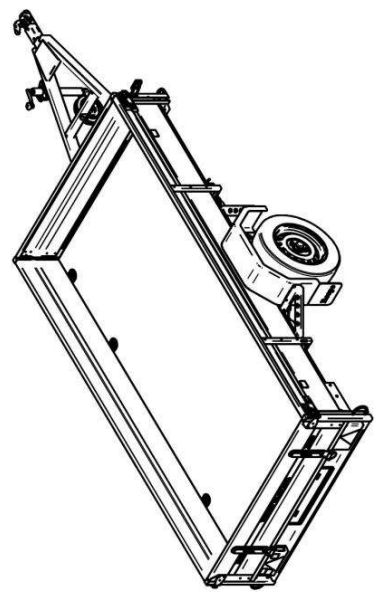

Lavavaunu 750M301L150-33

Lavan koko	3.00 x 1.50 m
Kokonaispaino	750 kg
Omapaino	305 kg
Jousitus	lehtijouset
Laitakorkeus	0.33 m
Kippi	+
Magnelis®	

Pohja 12 mm muovipinnoitettu filmivaneri
Sarannoitu ja irroitettava etu- ja takalaita
Sidontalenkit ja koukut, nokkapyörä 150kg
vesitiivit navat, rengaskoko 155R13 M+S
Lisävaruste: ajosilta takalaita

Respo

Title: 7409 Haagis 750M301L150-33 KE-F12-T1

Size	Drawing No.	Rev. nr.
A3		

Scale: _____ Weight: _____