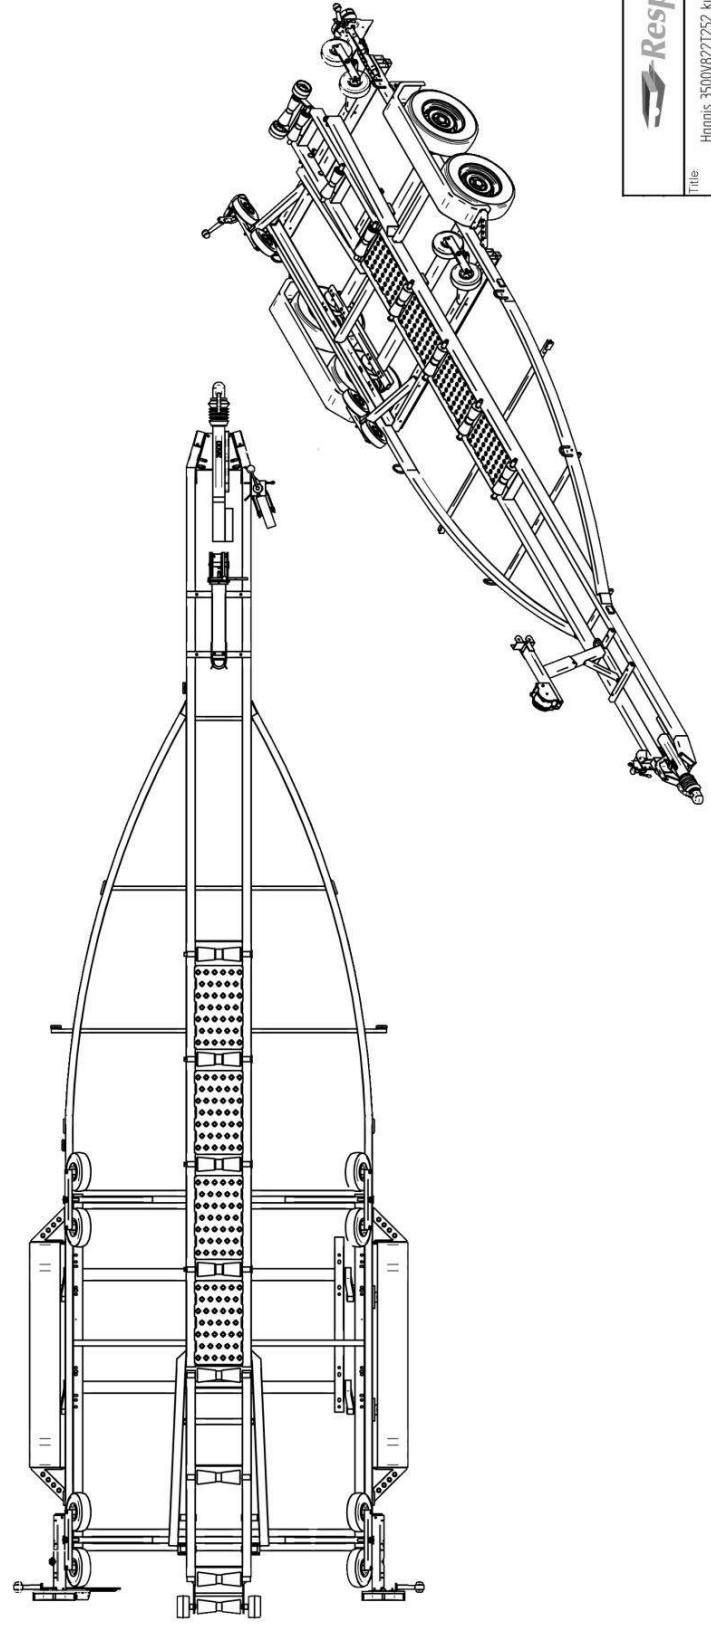

## Venetrailer 3500V822T252

Venetrailerin mitat	8.2 x 2.5 m
Kokonaispaino	3500 kg
Omapaino	895 kg
Jousitus	2 x kumivääntö
Keinu	+

Säädettävät sivutuet ja kölirullat 4(M)+4(K)  
Vesitiivit navat, Vinssi Schlegl + liina  
Nokkapyörä 400kg, Sivulle kääntyvät valot  
Rengaskoko 185R14C 5x112 M+S

Title: Hangis 3500/827252 kum-EU-T1	
Size: A2	Rev. r
Scale:	Weight: