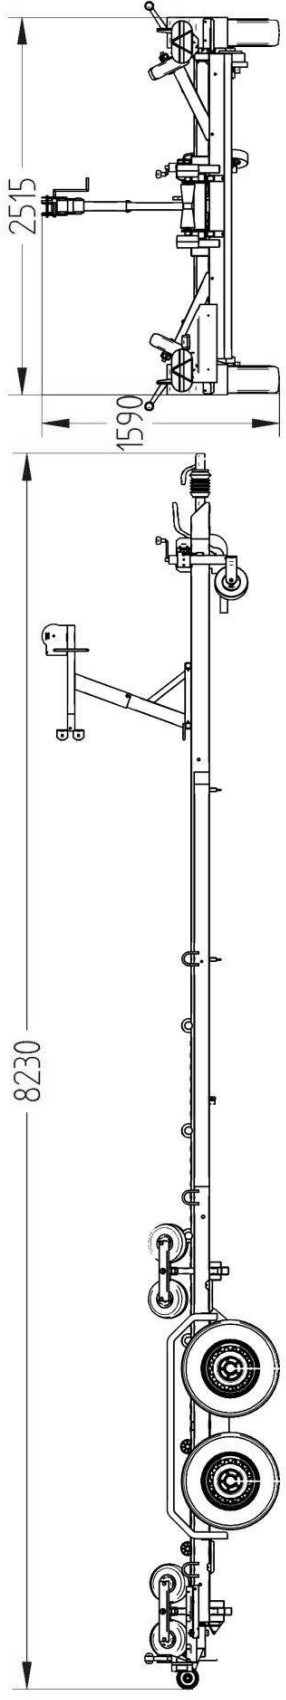

## Venetrailer 3500V822T252

Venetrailerin mitat	8.2 x 2.5 m
Kokonaispaino	3500 kg
Omapaino	895 kg
Jousitus	2 x kumivääntö
Keinu	+

Säädettävät sivutuet ja kölirullat 4(M)+4(K)  
Vesitiivit navat, Vinssi Schlegl + liina  
Nokkapyörä 400kg, Sivulle kääntyvät valot  
Rengaskoko 185R14C 5x112 M+S

Title: Hangis 3500/827252 kum-EU-T1	
Size: A2	Rev. r
Scale:	Weight: