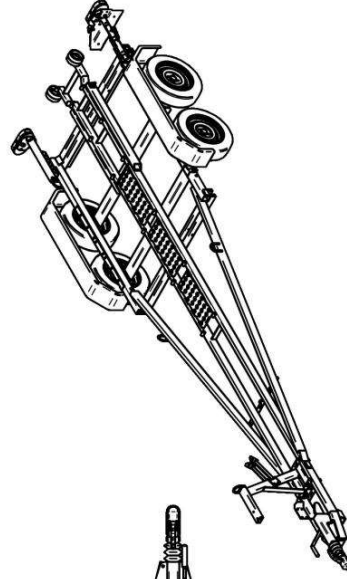

## Venetrailer 1700V662T209

Venetrailerin mitat	6.6 x 2.09 m
Kokonaispaino	1700 kg
Omapaino	455 kg
Jousitus	2 x kumivääntö
Keinu	+

Säädettävät sivutuet ja kölirullat 1(M)+6(K)  
Vesitiivit navat, Vinssi Schlegl + liina  
Nokkapyörä 400kg, Sivulle kääntyvät valot  
Rengaskoko 155R13 500kg MS 4x100

Title: 5199 Haagis 1700V6621209 V-EU1-T1	
Size: A3	Drawing No.:
Scale:	Weight:
	Rev. nr.: