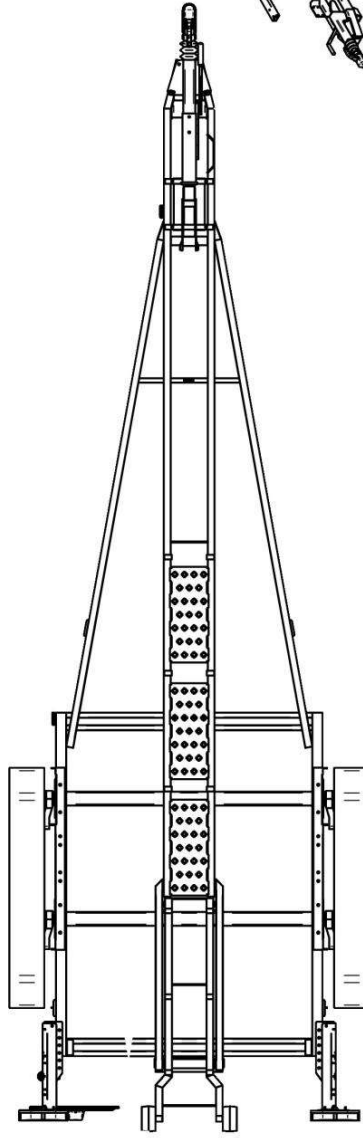

## Venetrailer 1700V662T209

Venetrailerin mitat	6.6 x 2.09 m
Kokonaispaino	1700 kg
Omapaino	455 kg
Jousitus	2 x kumivääntö
Keinu	+

Säädettävät sivutuet ja kölirullat 1(M)+6(K)  
Vesitiivit navat, Vinssi Schlegl + liina  
Nokkapyörä 400kg, Sivulle kääntyvät valot  
Rengaskoko 155R13 500kg MS 4x100

Title: 5199 Haagis 1700V6621209 V-EU1-T1	
Size: A3	Drawing No.:
Scale:	Weight:
	Rev. nr.: