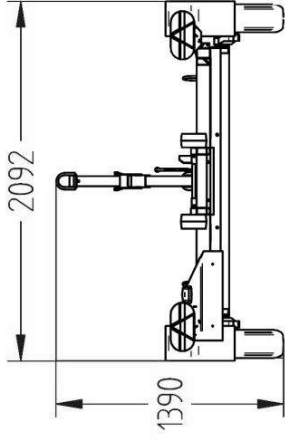

## Venetrailer 1700V662T209

Venetrailerin mitat	6.6 x 2.09 m
Kokonaispaino	1700 kg
Omapaino	455 kg
Jousitus	2 x kumivääntö
Keinu	+

Säädettävät sivutuet ja kölirullat 1(M)+6(K)  
Vesitiivit navat, Vinssi Schlegl + liina  
Nokkapyörä 400kg, Sivulle kääntyvät valot  
Rengaskoko 155R13 500kg MS 4x100

Title: 5199 Haagis 1700V6621209 V-EU1-T1	
Size: A3	Drawing No.:
Scale:	Weight:
	Rev. nr.: