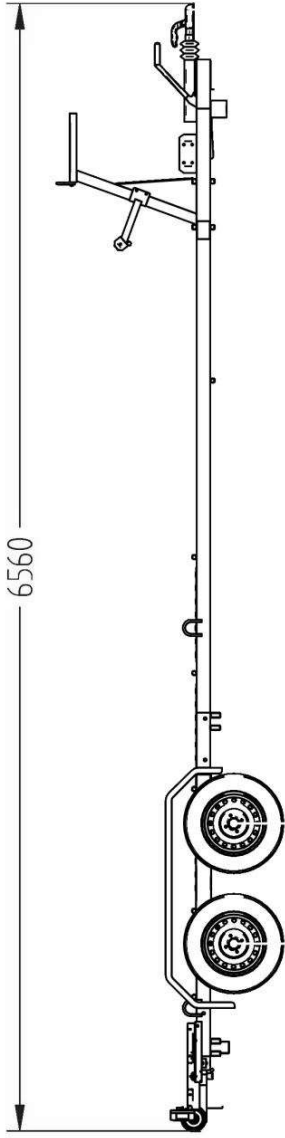

## Venetrailer 1700V662T209

Venetrailerin mitat	6.6 x 2.09 m
Kokonaispaino	1700 kg
Omapaino	455 kg
Jousitus	2 x kumivääntö
Keinu	+

Säädettävät sivutuet ja kölirullat 1(M)+6(K)  
Vesitiivit navat, Vinssi Schlegl + liina  
Nokkapyörä 400kg, Sivulle kääntyvät valot  
Rengaskoko 155R13 500kg MS 4x100

Title: 5199 Haagis 1700V6621209 V-EU1-T1	
Size: A3	Drawing No.:
Scale:	Weight:
	Rev. nr.: