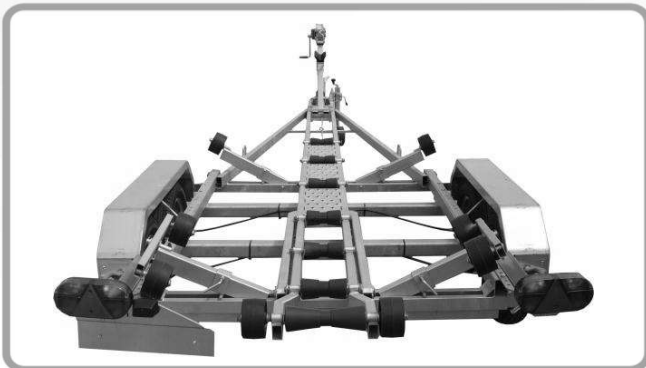

## Venetrailer 1700V662T209

Venetrailerin mitat	6.6 x 2.09 m
Kokonaispaino	1700 kg
Omapaino	455 kg
Jousitus	2 x kumivääntö
Keinu	+

Säädettävät sivutuet ja kölirullat 1(M)+6(K)  
Vesitiivit navat, Vinssi Schlegl + liina  
Nokkapyörä 400kg, Sivulle kääntyvät valot  
Rengaskoko 155R13 500kg MS 4x100

Title: 5199 Haagis 1700V6621209 V-EU1-T1	
Size: A3	Drawing No.:
Scale:	Weight:
	Rev. nr.: