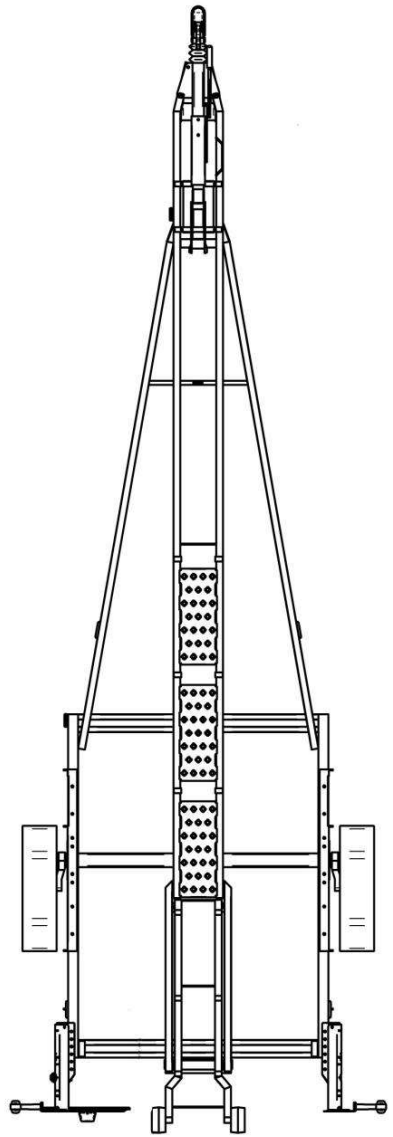

Venetrailer 1500V661T209

Venetrailerin mitat	6.6 x 2.09 m
Kokonaispaino	1500 kg
Omapaino	425 kg
Jousitus	kumivääntö
Keinu	+

Säädettävät sivutuet ja kölirullat 1(M)+6(K)
Vesitiivit navat, Vinssi Goliath 9N1 + liina
Nokkapyörä 400kg, Sivulle kääntyvät valot
Rengaskoko 155R13C 5x112 M+S

Title: 5205 Haagjs 1500V66TT209 V-EU1-TI		Rev. nr:
Size A3	Drawing No:	
Scale:	Weight:	