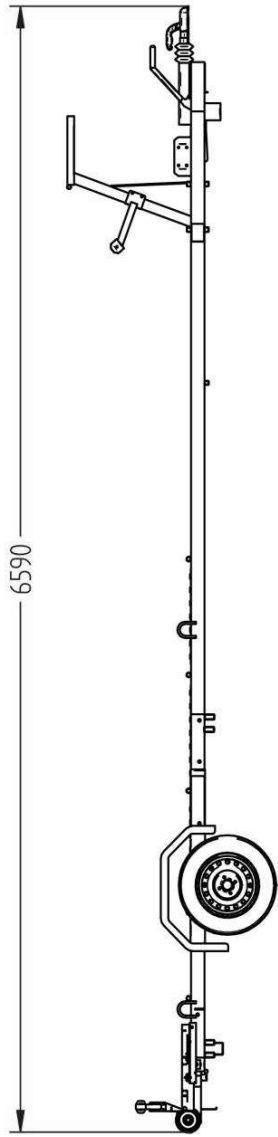

Venetrailer 1500V661T209

Venetrailerin mitat	6.6 x 2.09 m
Kokonaispaino	1500 kg
Omapaino	425 kg
Jousitus	kumivääntö
Keinu	+

Säädettävät sivutuet ja kölirullat 1(M)+6(K)
Vesitiivit navat, Vinssi Goliath 9N1 + liina
Nokkapyörä 400kg, Sivulle kääntyvät valot
Rengaskoko 155R13C 5x112 M+S

Title: 5205 Haagjs 1500V66TT209 V-EU1-TI		Rev. nr:
Size A3	Drawing No:	
Scale:	Weight:	