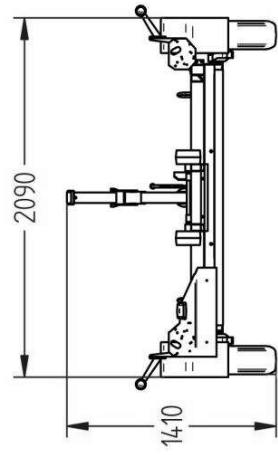

Venetrailer 1500V661T209

Venetrailerin mitat	6.6 x 2.09 m
Kokonaispaino	1500 kg
Omapaino	425 kg
Jousitus	kumivääntö
Keinu	+

Säädettävät sivutuet ja kölirullat 1(M)+6(K)
Vesitiivit navat, Vinssi Goliath 9N1 + liina
Nokkapyörä 400kg, Sivulle kääntyvät valot
Rengaskoko 155R13C 5x112 M+S

Title: 5205 Haagjs 1500V66TT209 V-EU1-TI		Rev. nr:
Size A3	Drawing No:	
Scale:	Weight:	