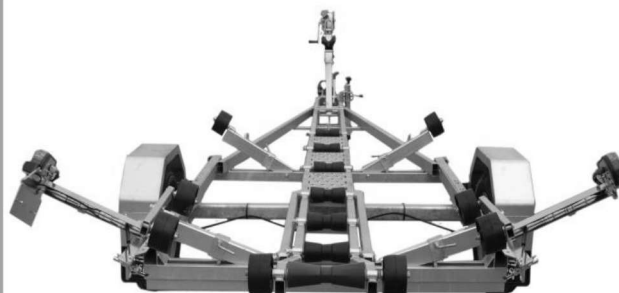

Venetrailer 1500V661T209

Venetrailerin mitat	6.6 x 2.09 m
Kokonaispaino	1500 kg
Omapaino	425 kg
Jousitus	kumivääntö
Keinu	+

Säädettävät sivutuet ja kölirullat 1(M)+6(K)
Vesitiivit navat, Vinssi Goliath 9N1 + liina
Nokkapyörä 400kg, Sivulle kääntyvät valot
Rengaskoko 155R13C 5x112 M+S

Title: 5205 Haagjs 1500V66TT209 V-EU1-TI		Rev. nr:
Size A3	Drawing No:	
Scale:	Weight:	