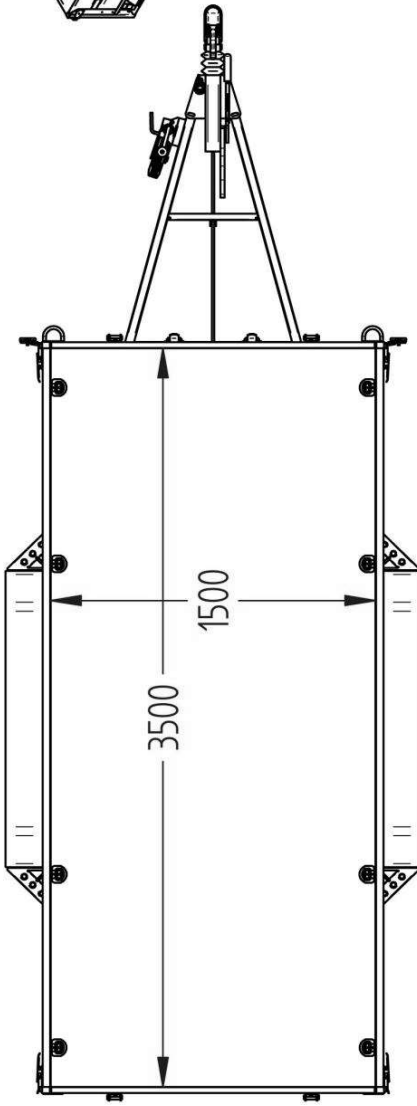

Lavavaunu 1700M352B150-42

Lavan koko	3.50 x 1.50 m
Kokonaispaino	1700 kg
Omapaino	480 kg
Jousitus	keinuteli
Laitakorkeus	0.42 m
Kippi	+
Magnelis®	

Pohja 12 mm muovipinnoitettu filmivaneri
Sarannoitu ja irroitettava etu- ja takalaita
Sidontalenkit ja koukut, vesitiivit navat
Rengaskoko 155R13 84N 4x100 M+S
Ajosilta takalaita, nokkapyörä 150 kg

Title: 6599 Haagis 1700M352B150-42 KE-EU1-TI

Size: A3
Drawing No:

Rev. nr:
Scale: Weight: