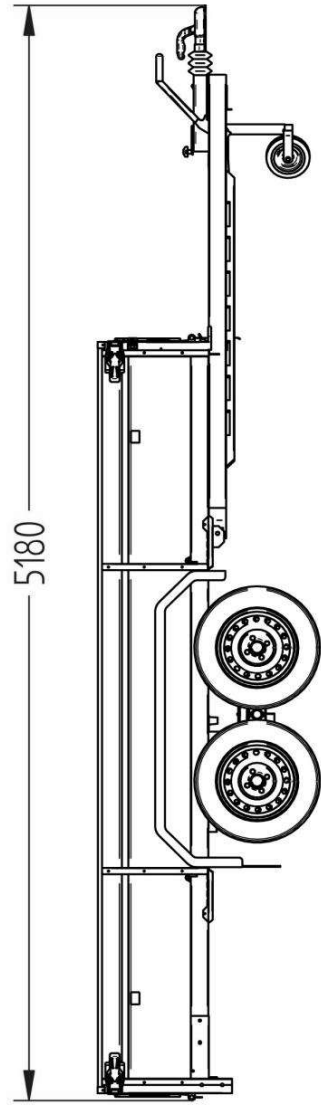

Lavavaunu 1700M352B150-42

Lavan koko	3.50 x 1.50 m
Kokonaispaino	1700 kg
Omapaino	480 kg
Jousitus	keinuteli
Laitakorkeus	0.42 m
Kippi	+
Magnelis®	

Pohja 12 mm muovipinnoitettu filmivaneri
Sarannoitu ja irroitettava etu- ja takalaita
Sidontalenkit ja koukut, vesitiivit navat
Rengaskoko 155R13 84N 4x100 M+S
Ajosilta takalaita, nokkapyörä 150 kg

Title: 6599 Haagis 1700M352B150-42 KE-EU1-TI

Size: A3
Drawing No:

Rev. nr:
Scale: Weight: