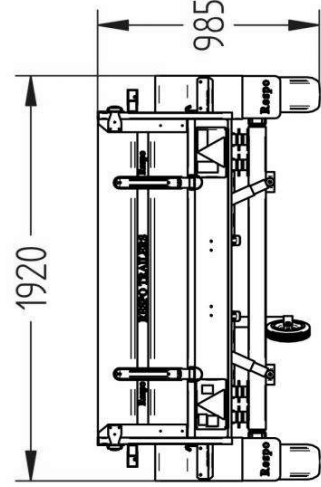

Lavavaunu 1700M352B150-42

Lavan koko	3.50 x 1.50 m
Kokonaispaino	1700 kg
Omapaino	480 kg
Jousitus	keinuteli
Laitakorkeus	0.42 m
Kippi	+
Magnelis®	

Pohja 12 mm muovipinnoitettu filmivaneri
Sarannoitu ja irroitettava etu- ja takalaita
Sidontalenkit ja koukut, vesitiivit navat
Rengaskoko 155R13 84N 4x100 M+S
Ajosilta takalaita, nokkapyörä 150 kg

Title: 6599 Haagis 1700M352B150-42 KE-EU1-TI

Size: A3
Drawing No:

Rev. nr:
Scale: Weight: