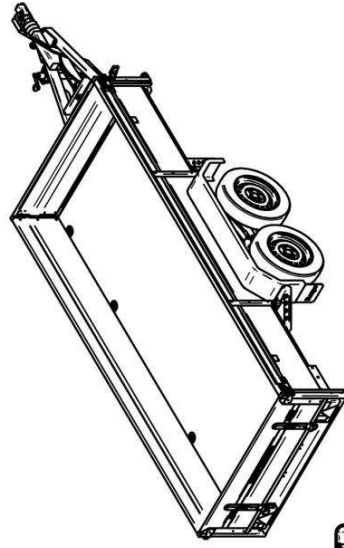

Lavavaunu 1700M352B150-42

Lavan koko	3.50 x 1.50 m
Kokonaispaino	1700 kg
Omapaino	480 kg
Jousitus	keinuteli
Laitakorkeus	0.42 m
Kippi	+
Magnelis®	

Pohja 12 mm muovipinnoitettu filmivaneri
Sarannoitu ja irroitettava etu- ja takalaita
Sidontalenkit ja koukut, vesitiivit navat
Rengaskoko 155R13 84N 4x100 M+S
Ajosilta takalaita, nokkapyörä 150 kg

Title: 6599 Haagis 1700M352B150-42 KE-EU1-TI

Size: A3
Drawing No:

Rev. nr:
Scale: Weight: