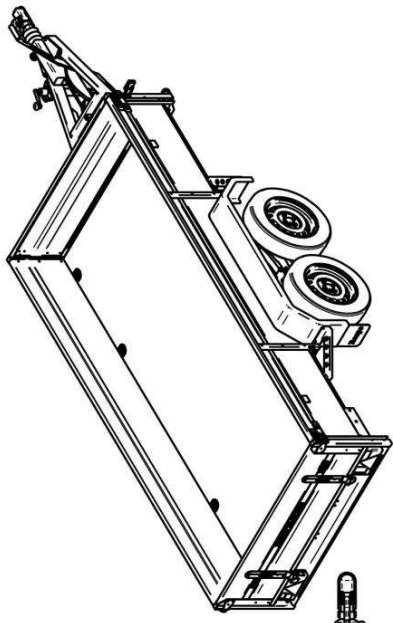

Lavavaunu 1700M332B150-42

Lavan koko	3.25 x 1.50 m
Kokonaispaino	1700 kg
Omapaino	475 kg
Jousitus	keinuteli
Laitakorkeus	0.42 m
Kippi	+
Magnelis®	

Pohja 12 mm muovipinnoitettu filmivaneri
Sarannoitu ja irroitettava etu- ja takalaita
Sidontalenkit ja koukut, vesitiivit navat
Rengaskoko 155R13 84N 4x100 M+S
Ajosilta takalaita, nokkapyörä 150 kg

Title: 6589 Haagis 1700M332B150-42 KE-EU1-T1

Size: A3
Drawing No: []
Rev nr: []

Scale: []
Weight: []