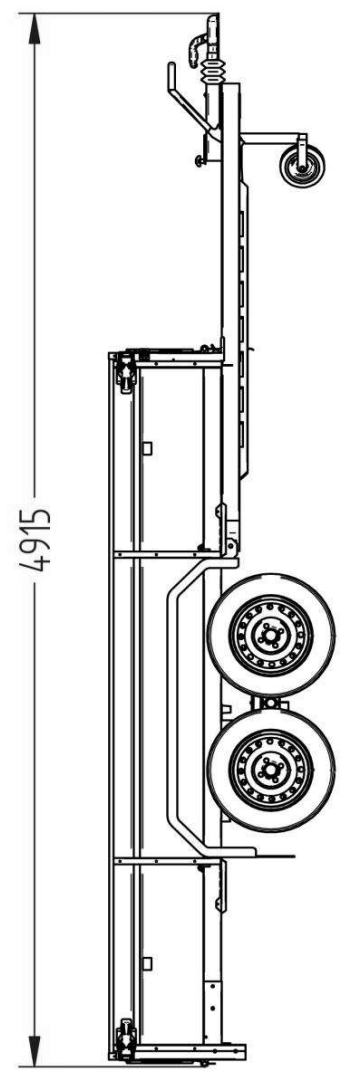

Lavavaunu 1700M332B150-42

Lavan koko	3.25 x 1.50 m
Kokonaispaino	1700 kg
Omapaino	475 kg
Jousitus	keinuteli
Laitakorkeus	0.42 m
Kippi	+
Magnelis®	

Pohja 12 mm muovipinnoitettu filmivaneri
Sarannoitu ja irroitettava etu- ja takalaita
Sidontalenkit ja koukut, vesitiivit navat
Rengaskoko 155R13 84N 4x100 M+S
Ajosilta takalaita, nokkapyörä 150 kg

Title: 6589 Haagis 1700M332B150-42 KE-EU1-T1

Size: A3
Drawing No: []
Rev nr: []

Scale: []
Weight: []