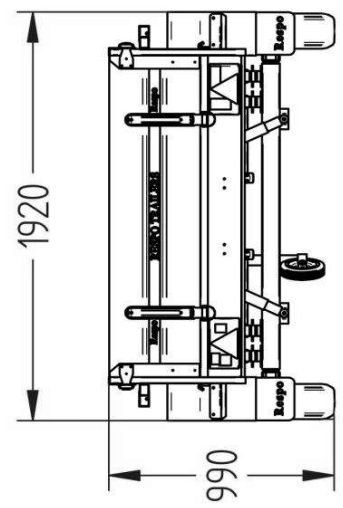

Lavavaunu 1700M332B150-42

Lavan koko	3.25 x 1.50 m
Kokonaispaino	1700 kg
Omapaino	475 kg
Jousitus	keinuteli
Laitakorkeus	0.42 m
Kippi	+
Magnelis®	

Pohja 12 mm muovipinnoitettu filmivaneri
Sarannoitu ja irroitettava etu- ja takalaita
Sidontalenkit ja koukut, vesitiivit navat
Rengaskoko 155R13 84N 4x100 M+S
Ajosilta takalaita, nokkapyörä 150 kg

Title: 6589 Haagis 1700M332B150-42 KE-EU1-T1

Size: A3
Drawing No: []
Rev nr: []

Scale: []
Weight: []