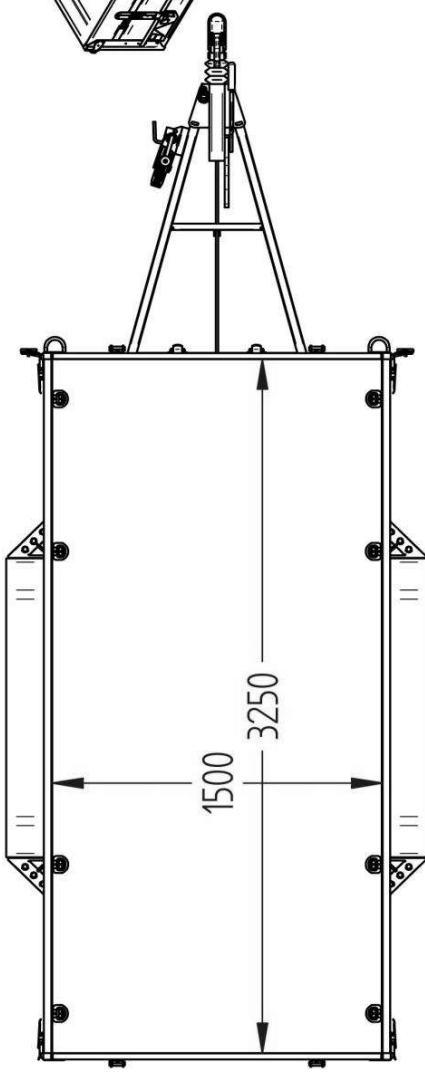

Lavavaunu 1700M332B150-42

Lavan koko	3.25 x 1.50 m
Kokonaispaino	1700 kg
Omapaino	475 kg
Jousitus	keinuteli
Laitakorkeus	0.42 m
Kippi	+
Magnelis®	

Pohja 12 mm muovipinnoitettu filmivaneri
Sarannoitu ja irroitettava etu- ja takalaita
Sidontalenkit ja koukut, vesitiivit navat
Rengaskoko 155R13 84N 4x100 M+S
Ajosilta takalaita, nokkapyörä 150 kg

Title: 6589 Haagis 1700M332B150-42 KE-EU1-T1

Size: A3
Drawing No: []
Rev nr: []

Scale: []
Weight: []