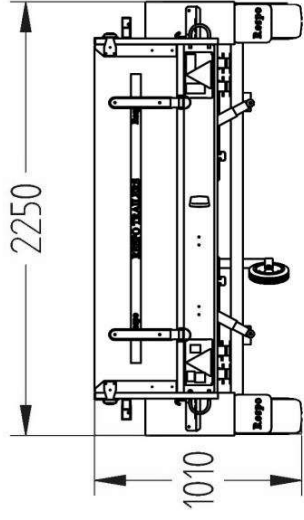

Lavavaunu 1500M351L180-42

Lavan koko	3.50 x 1.80 m
Kokonaispaino	1500 kg
Omapaino	455 kg
Jousitus	lehtijouset
Laitakorkeus	0.42 m
Kippi	+
Magnelis®	

Pohja 12 mm muovipinnoitettu filmivaneri
Sarannoitu ja irroitettava etu- ja takalaita
Sidontalenkit ja koukut, vesitiivit navat
Ajosilta takalaita, nokkapyörä 150 kg
Rengaskoko 185R14C 900kg MS 5x112

Title: 6825 Haagis 1500M35L180-42 KE-EU1-T1	
Size: A3	Rev. nr:
Drawing No.	
Scale:	Weight: