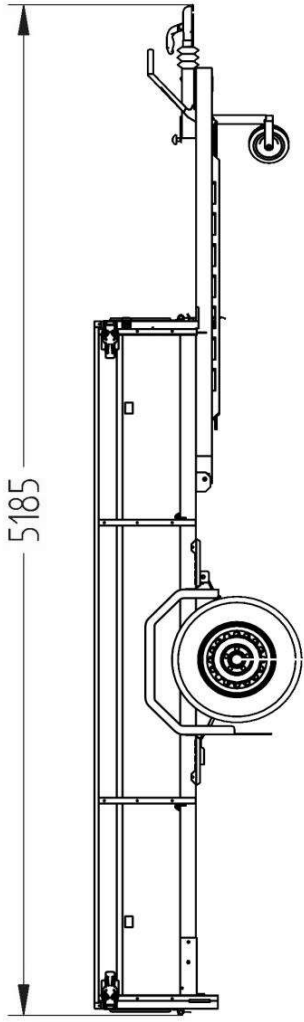

Lavavaunu 1500M351L180-42

Lavan koko	3.50 x 1.80 m
Kokonaispaino	1500 kg
Omapaino	455 kg
Jousitus	lehtijouset
Laitakorkeus	0.42 m
Kippi	+
Magnelis®	

Pohja 12 mm muovipinnoitettu filmivaneri
Sarannoitu ja irroitettava etu- ja takalaita
Sidontalenkit ja koukut, vesitiivit navat
Ajosilta takalaita, nokkapyörä 150 kg
Rengaskoko 185R14C 900kg MS 5x112

Title: 6825 Haagis 1500M35L180-42 KE-EU1-T1	
Size: A3	Rev. nr:
Drawing No.	
Scale:	Weight: