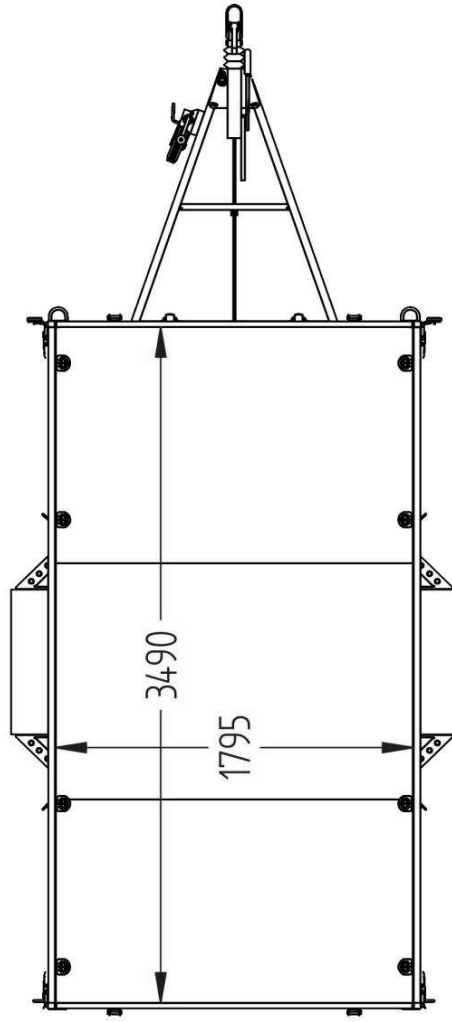

Lavavaunu 1500M351L180-42

Lavan koko	3.50 x 1.80 m
Kokonaispaino	1500 kg
Omapaino	455 kg
Jousitus	lehtijouset
Laitakorkeus	0.42 m
Kippi	+
Magnelis®	

Pohja 12 mm muovipinnoitettu filmivaneri
Sarannoitu ja irroitettava etu- ja takalaita
Sidontalenkit ja koukut, vesitiivit navat
Ajosilta takalaita, nokkapyörä 150 kg
Rengaskoko 185R14C 900kg MS 5x112

Title: 6825 Haagis 1500M35L180-42 KE-EU1-T1	
Size: A3	Rev. nr:
Drawing No.	
Scale:	Weight: