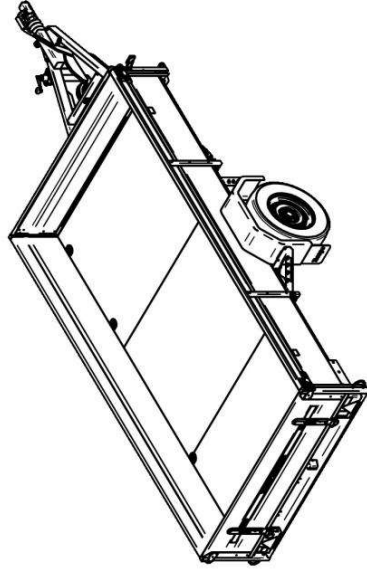

Lavavaunu 1500M351L180-42

Lavan koko	3.50 x 1.80 m
Kokonaispaino	1500 kg
Omapaino	455 kg
Jousitus	lehtijouset
Laitakorkeus	0.42 m
Kippi	+
Magnelis®	

Pohja 12 mm muovipinnoitettu filmivaneri
Sarannoitu ja irroitettava etu- ja takalaita
Sidontalenkit ja koukut, vesitiivit navat
Ajosilta takalaita, nokkapyörä 150 kg
Rengaskoko 185R14C 900kg MS 5x112

Title: 6825 Haagis 1500M35L180-42 KE-EU1-T1	
Size: A3	Rev. nr:
Drawing No.	
Scale:	Weight: