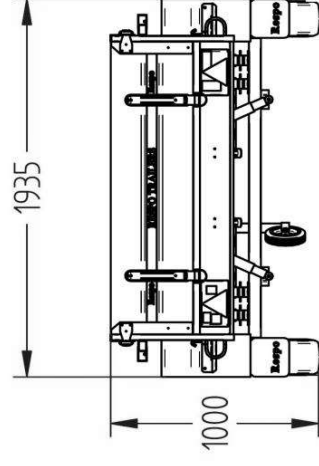

Lavavaunu 1500M351L150-42

Lavan koko	3.50 x 1.50 m
Kokonaispaino	1500 kg
Omapaino	430 kg
Jousitus	lehtijouset
Laitakorkeus	0.42 m
Kippi	+
Magnelis®	

Pohja 12 mm muovipinnoitettu filmivaneri
Sarannoitu ja irroitettava etu- ja takalaita
Sidontalenkit ja koukut, vesitiivit navat
Ajosilta takalaita, nokkapyörä 150 kg
Rengaskoko 185R14C 900kg MS 5x112

Title: 7315 Haagis 1500M35(L150-42 KE-EU2-TI)	
Size: A3	Drawing No.:
Scale:	Weight:
Rev. nr.:	