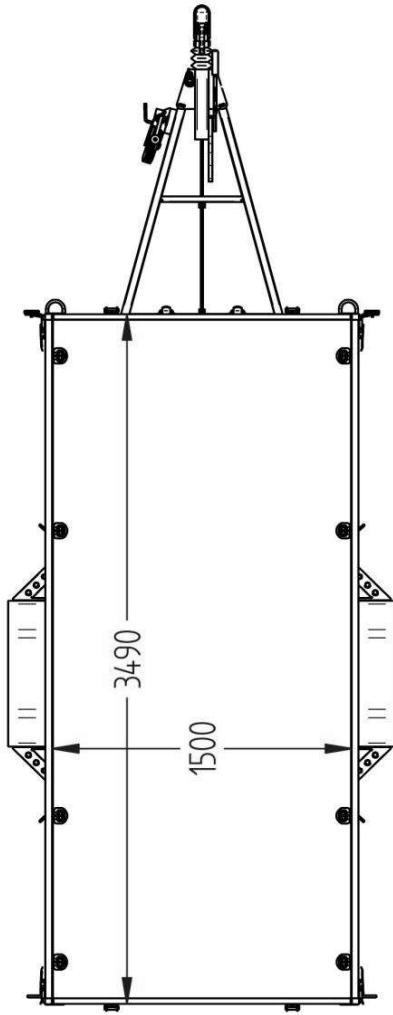

Lavavaunu 1500M351L150-42

Lavan koko	3.50 x 1.50 m
Kokonaispaino	1500 kg
Omapaino	430 kg
Jousitus	lehtijouset
Laitakorkeus	0.42 m
Kippi	+
Magnelis®	

Pohja 12 mm muovipinnoitettu filmivaneri
Sarannoitu ja irroitettava etu- ja takalaita
Sidontalenkit ja koukut, vesitiivit navat
Ajosilta takalaita, nokkapyörä 150 kg
Rengaskoko 185R14C 900kg MS 5x112

Title: 7315 Haagis 1500M35(L150-42 KE-EU2-TI)	
Size: A3	Drawing No.:
Scale:	Weight:
Rev. nr.:	