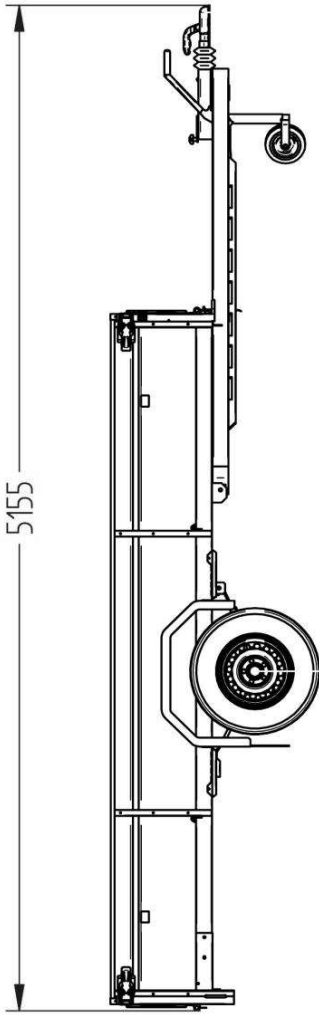

Lavavaunu 1500M351L150-42

Lavan koko	3.50 x 1.50 m
Kokonaispaino	1500 kg
Omapaino	430 kg
Jousitus	lehtijouset
Laitakorkeus	0.42 m
Kippi	+
Magnelis®	

Pohja 12 mm muovipinnoitettu filmivaneri
Sarannoitu ja irroitettava etu- ja takalaita
Sidontalenkit ja koukut, vesitiivit navat
Ajosilta takalaita, nokkapyörä 150 kg
Rengaskoko 185R14C 900kg MS 5x112

Title: 7315 Haagis 1500M35(L150-42 KE-EU2-TI)	
Size: A3	Drawing No.:
Scale:	Weight:
Rev. nr.:	