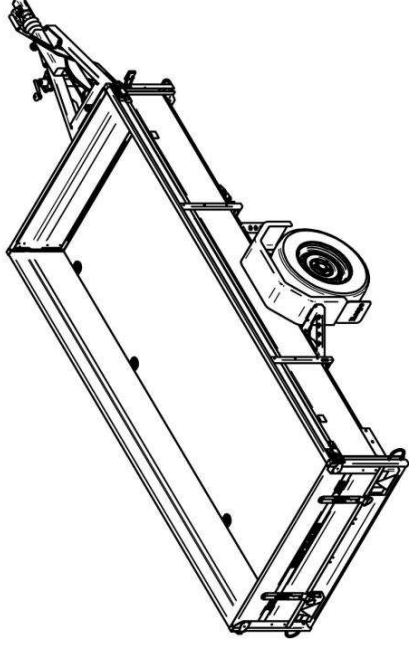

Lavavaunu 1500M351L150-42

Lavan koko	3.50 x 1.50 m
Kokonaispaino	1500 kg
Omapaino	430 kg
Jousitus	lehtijouset
Laitakorkeus	0.42 m
Kippi	+
Magnelis®	

Pohja 12 mm muovipinnoitettu filmivaneri
Sarannoitu ja irroitettava etu- ja takalaita
Sidontalenkit ja koukut, vesitiivit navat
Ajosilta takalaita, nokkapyörä 150 kg
Rengaskoko 185R14C 900kg MS 5x112

Title: 7315 Haagis 1500M35(L150-42 KE-EU2-TI)	
Size: A3	Drawing No.:
Scale:	Weight:
Rev. nr.:	