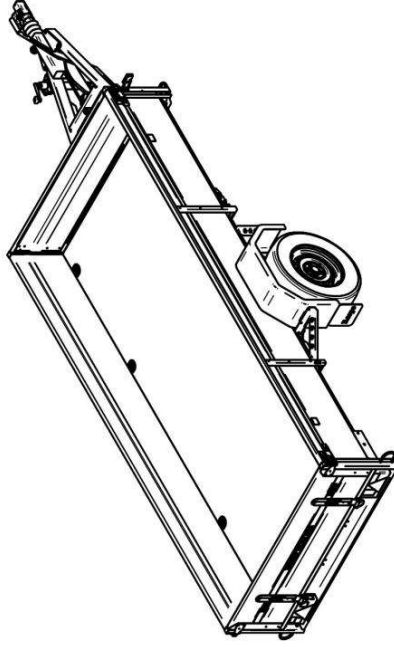

Lavavaunu 1500M331L150-42

Lavan koko	3.25 x 1.50 m
Kokonaispaino	1500 kg
Omapaino	415 kg
Jousitus	lehtijouset
Laitakorkeus	0.42 m
Kippi	+
Magnelis®	

Pohja 12 mm muovipinnoitettu filmivaneri
Sarannoitu ja irroitettava etu- ja takalaita
Sidontalenkit ja koukut, vesitiivit navat
Ajosilta takalaita, nokkapyörä 150 kg
Rengaskoko 185R14C 900kg MS 5x112

Title: 7458 Haagis 1500M311.150-42 KE-EU1-T1-00

Size Drawing No:
A3

Scale: Weight: