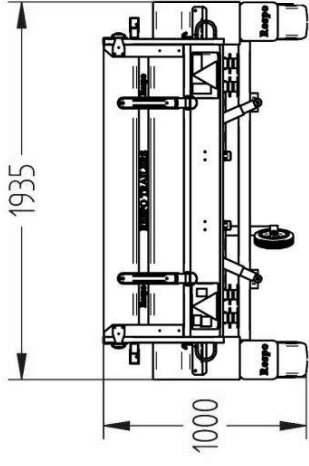

Lavavaunu 1500M331L150-42

Lavan koko	3.25 x 1.50 m
Kokonaispaino	1500 kg
Omapaino	415 kg
Jousitus	lehtijouset
Laitakorkeus	0.42 m
Kippi	+
Magnelis®	

Pohja 12 mm muovipinnoitettu filmivaneri
Sarannoitu ja irroitettava etu- ja takalaita
Sidontalenkit ja koukut, vesitiivit navat
Ajosilta takalaita, nokkapyörä 150 kg
Rengaskoko 185R14C 900kg MS 5x112

Title: 7458 Haagis 1500M311.150-42 KE-EU1-T1-00

Size Drawing No:
A3

Scale: Weight: