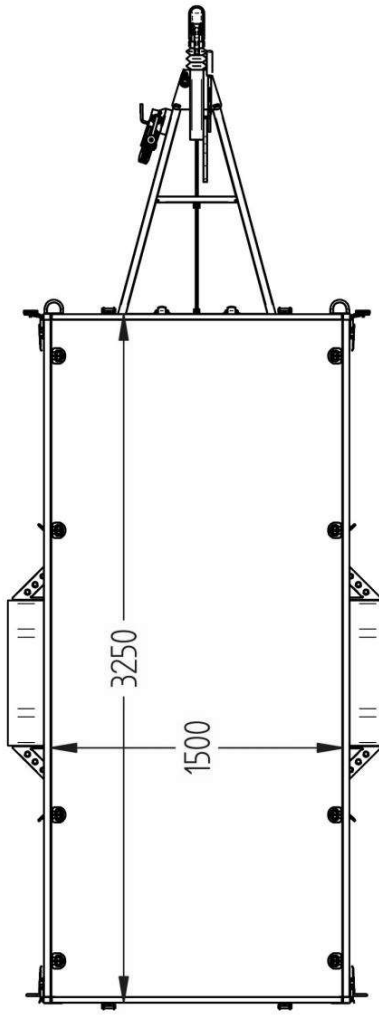

Lavavaunu 1500M331L150-42

Lavan koko	3.25 x 1.50 m
Kokonaispaino	1500 kg
Omapaino	415 kg
Jousitus	lehtijouset
Laitakorkeus	0.42 m
Kippi	+
Magnelis®	

Pohja 12 mm muovipinnoitettu filmivaneri
Sarannoitu ja irroitettava etu- ja takalaita
Sidontalenkit ja koukut, vesitiivit navat
Ajosilta takalaita, nokkapyörä 150 kg
Rengaskoko 185R14C 900kg MS 5x112

Title: 7458 Haagis 1500M311.150-42 KE-EU1-T1-00

Size Drawing No:
A3

Scale: Weight: