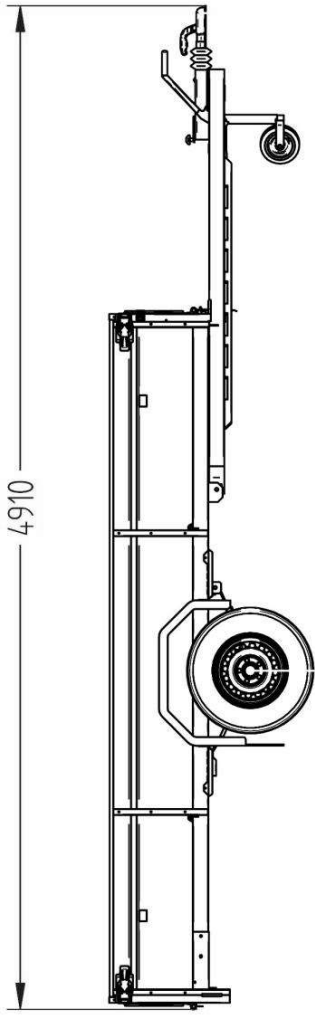

Lavavaunu 1500M331L150-42

Lavan koko	3.25 x 1.50 m
Kokonaispaino	1500 kg
Omapaino	415 kg
Jousitus	lehtijouset
Laitakorkeus	0.42 m
Kippi	+
Magnelis®	

Pohja 12 mm muovipinnoitettu filmivaneri
Sarannoitu ja irroitettava etu- ja takalaita
Sidontalenkit ja koukut, vesitiivit navat
Ajosilta takalaita, nokkapyörä 150 kg
Rengaskoko 185R14C 900kg MS 5x112

Title: 7458 Haagis 1500M311.150-42 KE-EU1-T1-00

Size Drawing No:
A3

Scale: Weight: