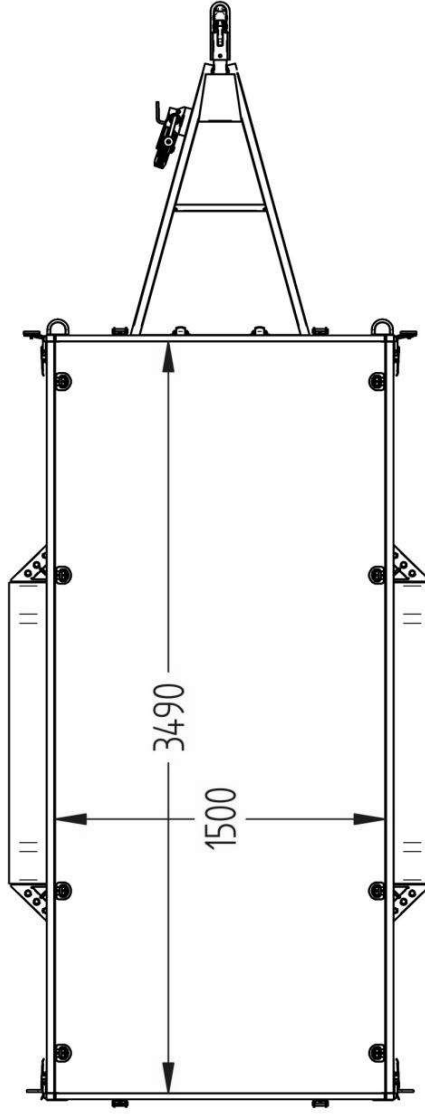

Lavavaunu 750M352B150-42

Lavan koko	3.50 x 1.50 m
Kokonaispaino	750 kg
Omapaino	390 kg
Jousitus	keinuteli
Laitakorkeus	0.42 m
Kippi	+
Magnelis®	

Pohja 12 mm muovipinnoitettu filmivaneri
Sarannoitu ja irroitettava etu- ja takalaita
Sidontalenkit ja koukut, vesitiivit navat
Rengaskoko 155R13 84N 4x100 M+S
Ajosilta takalaita, nokkapyörä 150 kg

Title: 6745 Haagis 750M352B150-42 KE-EU1-T1

Size: A3
Drawing No:

Scale: Weight:

Rev. nr: