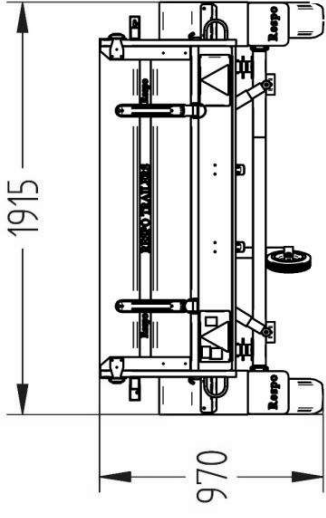

Lavavaunu 750M352B150-42

Lavan koko	3.50 x 1.50 m
Kokonaispaino	750 kg
Omapaino	390 kg
Jousitus	keinuteli
Laitakorkeus	0.42 m
Kippi	+
Magnelis®	

Pohja 12 mm muovipinnoitettu filmivaneri
Sarannoitu ja irroitettava etu- ja takalaita
Sidontalenkit ja koukut, vesitiivit navat
Rengaskoko 155R13 84N 4x100 M+S
Ajosilta takalaita, nokkapyörä 150 kg

Title: 6745 Haagis 750M352B150-42 KE-EU1-T1

Size: A3
Drawing No:

Scale: Weight:

Rev. nr: