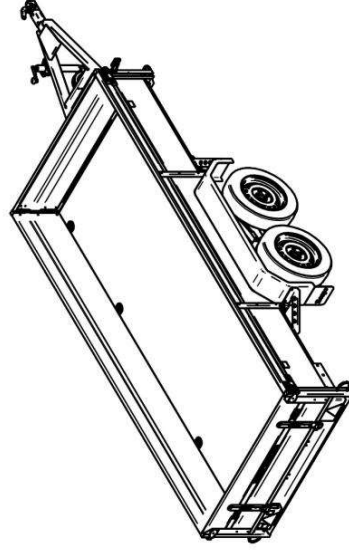

Lavavaunu 750M352B150-42

Lavan koko	3.50 x 1.50 m
Kokonaispaino	750 kg
Omapaino	390 kg
Jousitus	keinuteli
Laitakorkeus	0.42 m
Kippi	+
Magnelis®	

Pohja 12 mm muovipinnoitettu filmivaneri
Sarannoitu ja irroitettava etu- ja takalaita
Sidontalenkit ja koukut, vesitiivit navat
Rengaskoko 155R13 84N 4x100 M+S
Ajosilta takalaita, nokkapyörä 150 kg

Title: 6745 Haagis 750M352B150-42 KE-EU1-T1

Size: A3
Drawing No:

Scale: Weight:

Rev. nr: