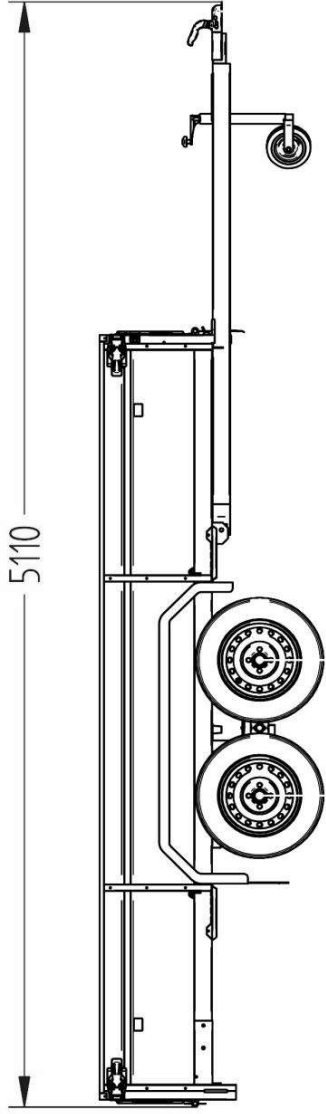

Lavavaunu 750M352B150-42

Lavan koko	3.50 x 1.50 m
Kokonaispaino	750 kg
Omapaino	390 kg
Jousitus	keinuteli
Laitakorkeus	0.42 m
Kippi	+
Magnelis®	

Pohja 12 mm muovipinnoitettu filmivaneri
Sarannoitu ja irroitettava etu- ja takalaita
Sidontalenkit ja koukut, vesitiivit navat
Rengaskoko 155R13 84N 4x100 M+S
Ajosilta takalaita, nokkapyörä 150 kg

Title: 6745 Haagis 750M352B150-42 KE-EU1-T1

Size: A3
Drawing No:

Scale: Weight:

Rev. nr: