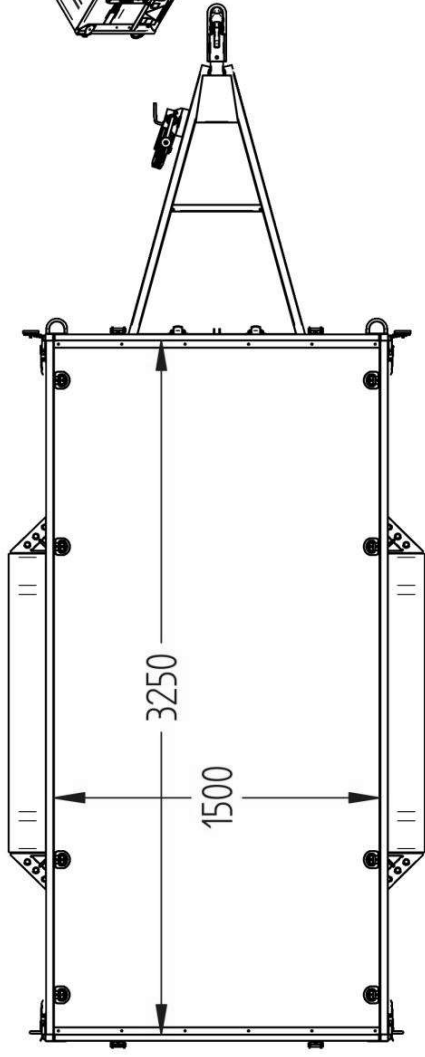

Lavavaunu 750M332B150-42

Lavan koko	3.25 x 1.50 m
Kokonaispaino	750 kg
Omapaino	390 kg
Jousitus	keinteli
Laitakorkeus	0.42 m
Kippi	+
Magnelis®	

Pohja 12 mm muovipinnoitettu filmivaneri
Sarannoitu ja irroitettava etu- ja takalaita
Sidontalenkit ja koukut, vesitiivit navat
Rengaskoko 155R13 84N 4x100 M+S
Ajosilta takalaita, nokkapyörä 150 kg

Title: 6796 Haagjs 750M332B150-42 KE-EU1-T1

Size | Drawing No: A3

Rev nr: | Weight:

Scale: