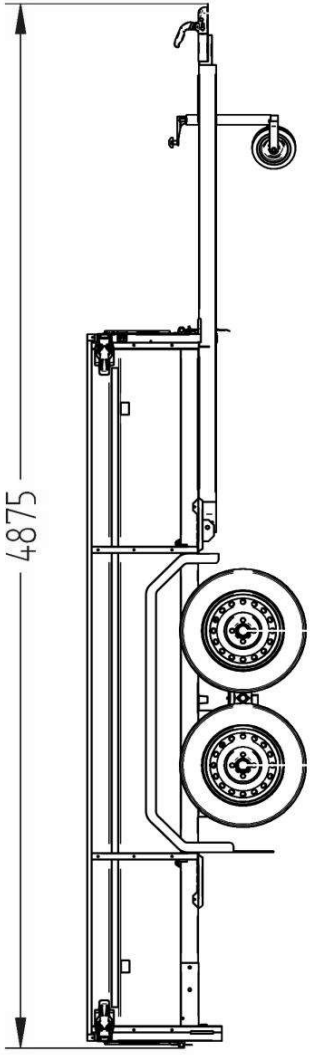

Lavavaunu 750M332B150-42

Lavan koko	3.25 x 1.50 m
Kokonaispaino	750 kg
Omapaino	390 kg
Jousitus	keinteli
Laitakorkeus	0.42 m
Kippi	+
Magnelis®	

Pohja 12 mm muovipinnoitettu filmivaneri
Sarannoitu ja irroitettava etu- ja takalaita
Sidontalenkit ja koukut, vesitiivit navat
Rengaskoko 155R13 84N 4x100 M+S
Ajosilta takalaita, nokkapyörä 150 kg

Title: 6796 Haagjs 750M332B150-42 KE-EU1-T1

Size | Drawing No: A3

Rev nr: | Weight:

Scale: