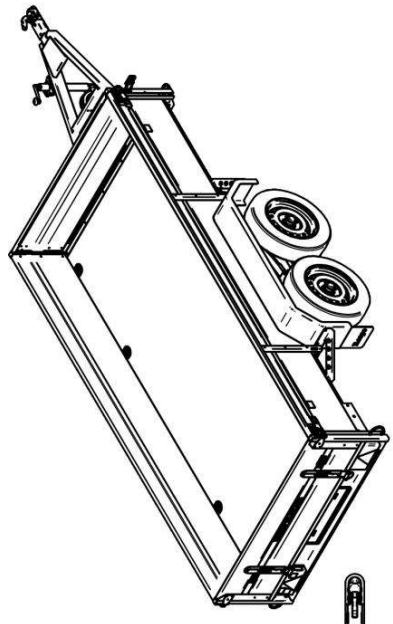

Lavavaunu 750M332B150-42

Lavan koko	3.25 x 1.50 m
Kokonaispaino	750 kg
Omapaino	390 kg
Jousitus	keinteli
Laitakorkeus	0.42 m
Kippi	+
Magnelis®	

Pohja 12 mm muovipinnoitettu filmivaneri
Sarannoitu ja irroitettava etu- ja takalaita
Sidontalenkit ja koukut, vesitiivit navat
Rengaskoko 155R13 84N 4x100 M+S
Ajosilta takalaita, nokkapyörä 150 kg

Title: 6796 Haagjs 750M332B150-42 KE-EU1-T1

Size | Drawing No: A3

Rev nr: | Weight:

Scale: