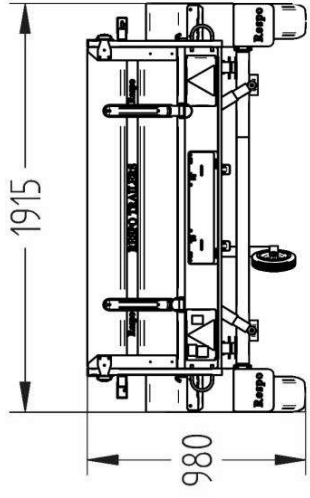

Lavavaunu 750M332B150-42

Lavan koko	3.25 x 1.50 m
Kokonaispaino	750 kg
Omapaino	390 kg
Jousitus	keinteli
Laitakorkeus	0.42 m
Kippi	+
Magnelis®	

Pohja 12 mm muovipinnoitettu filmivaneri
Sarannoitu ja irroitettava etu- ja takalaita
Sidontalenkit ja koukut, vesitiivit navat
Rengaskoko 155R13 84N 4x100 M+S
Ajosilta takalaita, nokkapyörä 150 kg

Title: 6796 Haagjs 750M332B150-42 KE-EU1-T1

Size | Drawing No: A3

Rev nr: | Weight:

Scale: