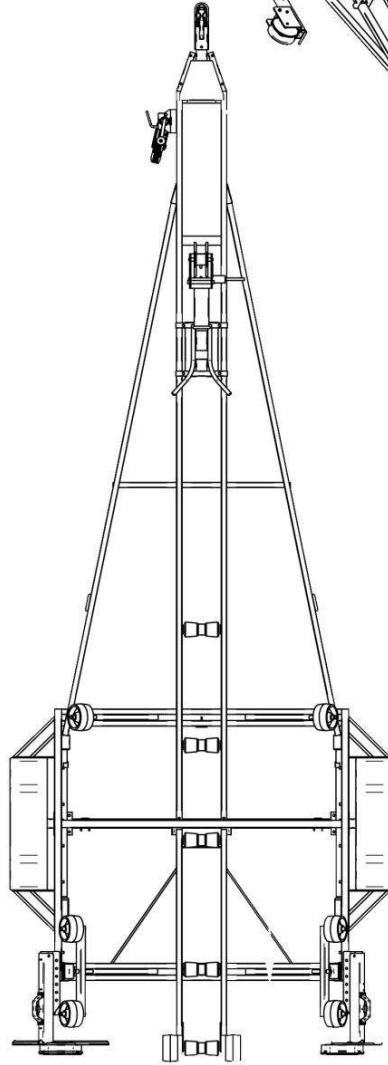

Venetrailer 750V591L209

Venetrailerin mitat	5.9 x 2.09 m
Kokonaispaino	750 kg
Omapaino	275 kg
Jousitus	lehtijouset
Keinu	+

Säädettävät sivutuet, vesitiivit navat
Kölrullat 1(M)+4(K), Vinssi + 7.5 m liina
Nokkapyörä 150kg
Rengaskoko 155R13 84 N 4x100 M+S

	
Series:	
Category:	
Title:	5346 Hagis 750V5911209 V-EU1-T1
Size:	A3
Drawing No:	
Rev:	
Scale:	
Weight:	