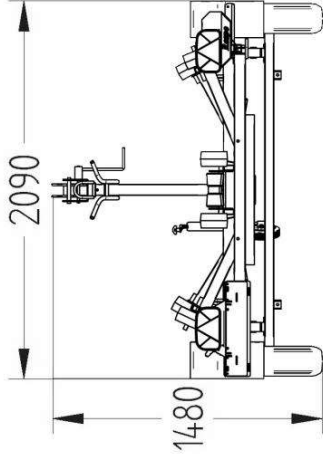

Venetrailer 750V591L209

Venetrailerin mitat	5.9 x 2.09 m
Kokonaispaino	750 kg
Omapaino	275 kg
Jousitus	lehtijouset
Keinu	+

Säädettävät sivutuet, vesitiivit navat
Kölrullat 1(M)+4(K), Vinssi + 7.5 m liina
Nokkapyörä 150kg
Rengaskoko 155R13 84 N 4x100 M+S

	
Series:	
Category:	
Title:	5346 Hagis 750V5911209 V-EU1-T1
Size:	A3
Drawing No:	
Rev:	
Scale:	
Weight:	