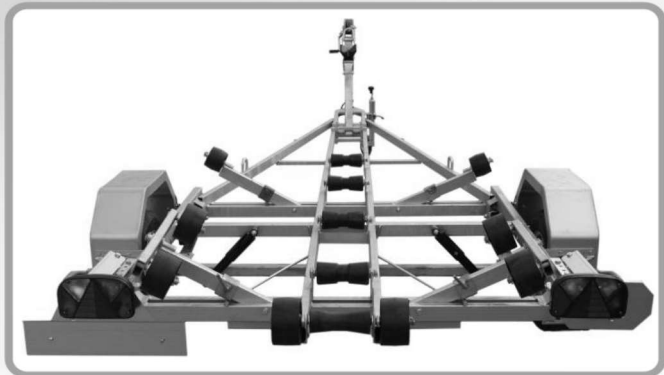

Venetrailer 750V591L209

Venetrailerin mitat	5.9 x 2.09 m
Kokonaispaino	750 kg
Omapaino	275 kg
Jousitus	lehtijouset
Keinu	+

Säädettävät sivutuet, vesitiivit navat
Kölrullat 1(M)+4(K), Vinssi + 7.5 m liina
Nokkapyörä 150kg
Rengaskoko 155R13 84 N 4x100 M+S

	
Series:	
Category:	
Title:	5346 Hagis 750V5911209 V-EU1-T1
Size:	A3
Drawing No:	
Rev:	
Scale:	
Weight:	