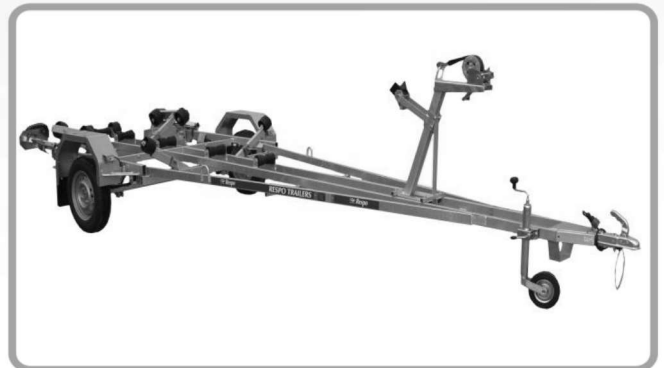

Venetrailer 750V591L209

Venetrailerin mitat	5.9 x 2.09 m
Kokonaispaino	750 kg
Omapaino	275 kg
Jousitus	lehtijouset
Keinu	+

Säädettävät sivutuet, vesitiivit navat
Kölrullat 1(M)+4(K), Vinssi + 7.5 m liina
Nokkapyörä 150kg
Rengaskoko 155R13 84 N 4x100 M+S

	
Series:	
Category:	
Title:	5346 Hagis 750V5911209 V-EU1-T1
Size:	A3
Drawing No:	
Rev:	
Scale:	
Weight:	