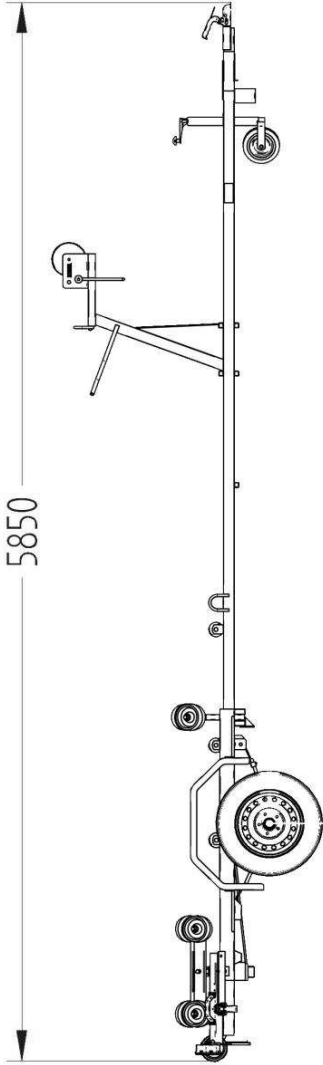

Venetrailer 750V591L209

Venetrailerin mitat	5.9 x 2.09 m
Kokonaispaino	750 kg
Omapaino	275 kg
Jousitus	lehtijouset
Keinu	+

Säädettävät sivutuet, vesitiivit navat
Kölrullat 1(M)+4(K), Vinssi + 7.5 m liina
Nokkapyörä 150kg
Rengaskoko 155R13 84 N 4x100 M+S

	
Series:	
Category:	
Title:	5346 Hagis 750V5911209 V-EU1-T1
Size:	A3
Drawing No:	
Rev:	
Scale:	
Weight:	