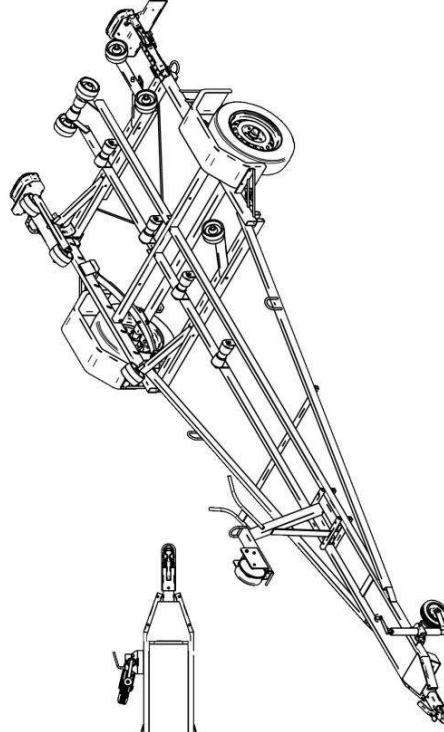

Venetrailer 750V591L209

Venetrailerin mitat	5.9 x 2.09 m
Kokonaispaino	750 kg
Omapaino	275 kg
Jousitus	lehtijouset
Keinu	+

Säädettävät sivutuet, vesitiivit navat
Kölrullat 1(M)+4(K), Vinssi + 7.5 m liina
Nokkapyörä 150kg
Rengaskoko 155R13 84 N 4x100 M+S

	
Series:	
Category:	
Title:	5346 Hagis 750V5911209 V-EU1-T1
Size:	A3
Drawing No:	
Rev:	
Scale:	
Weight:	