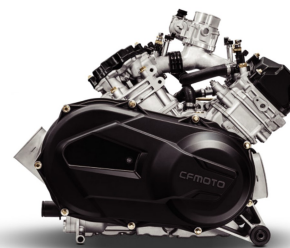

Iskunkestävät käsisuojat

Vinssi 3000 LBS

285 mm maavara

 26" maastorenkaat
14" Alumiinivanteet

Värit:

CFORCE

850 GREY ED

Tyylikäs ja sähkökäyttöinen versio CFORCE 850XC:sta

CFORCE 850XC Grey Edition on kompaktimpi versio suosituista CFORCE 850XC -mönkijästä. Se sisältää kaikki käyttäjälle olennaisimmat ominaisuudet esikuvastaan, ollen yhtä tehokas, monipuolinen ja suorituskykyinen. CFORCE 850XC Grey Edition on vaikuttava näky kaksivärisen lakkauksen ja mattamustien vanteidensa ansiosta.

CFORCE 850XC Grey Edition -traktorimönkijässä on ohjaus-
tehostin vakiona. Siihen sisältyy runsaasti myös muita vakio-
varusteita, kuten E-tyyppihyväksyty vinssi, vetokoukku, perä-
kärryn pistoke ja vaatimaan maastoon soveltuvat renkaat.

3 vuoden takuu ilman tunti- tai kilometrirajaa!

Hinta alkaen **10 590€**

TEKNISET TIEDOT

PxLxK (mm)	2395x1264x1420	Enimmäisteho (kw/hv)	44 kw/60 hv
Istuimen korkeus (mm)	930	Polttoainejärjestelmä	EFI
Maavara (mm)	285	Sytytysjärjestelmä	ECU
Akseliväli (mm)	1480	Voimansiirto	CVT
Omapaino (kg)*	556	2WD/4WD	2WD/4WD
Max kuorma (kg)*	210	Ohjaustehostin	Kyllä
Polttoainesäiliön tilavuus (L)	30	Jarrut edessä/takana	Hydrauliset levyjarrut
Moottorityyppi	V-Twin., 4-tahti, 4 ventt./syl.	Jousitus	Kaksois A-tukivarret/keinuarret
Sylinteritilavuus	800 cc	Iskunvaimennus	Öljy/kaasuiskunvaimentimet
Jäähdytysjärjestelmä	Nestejäähdytteinen	Renkaat etu/taka DXB-D (")	26x9-14/26x11-14
Läpimitta / iskun pituus (mm)	91x61,5	Vanteet	Alumiini
Puristussuhde	10,3:1	Mittaristo	LCD
Enimmäisvääntömomentti	72/6000 (nm/rpm)	Värit	Harmaa